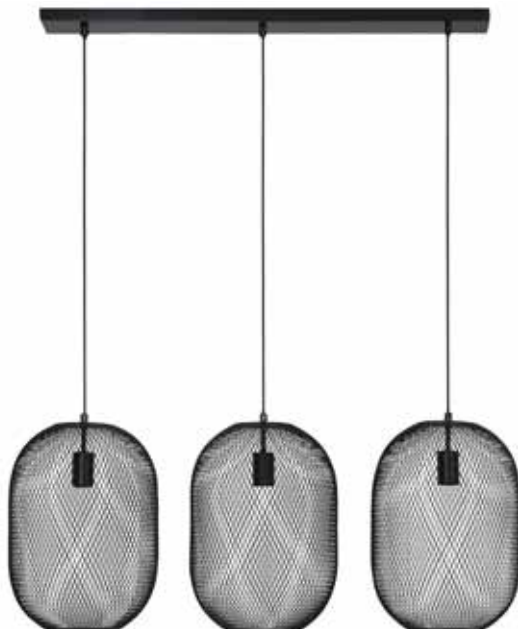

REILLY Mat zwart

SCS NR 2926812

MAAT 101x29x120